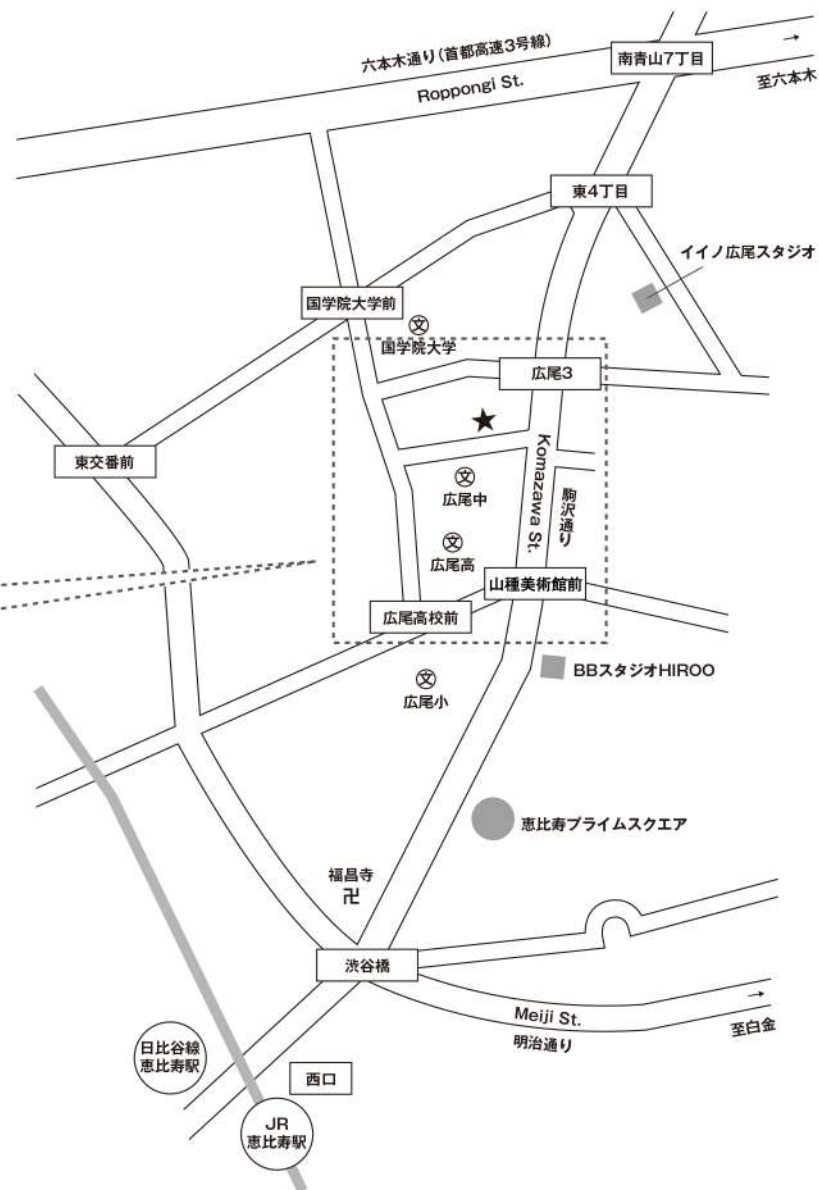

GO-SEES HIROO

〒150-0011 東京都渋谷区東4-12-5 Tel 03-6805-5043

ACCESS MAP

- ・地下鉄日比谷線「恵比寿駅」2番出口より徒歩11分
- ・JR「恵比寿駅」西口より徒歩11分
- ・「恵比寿駅」より都営バス「学06」、「東4丁目」下車