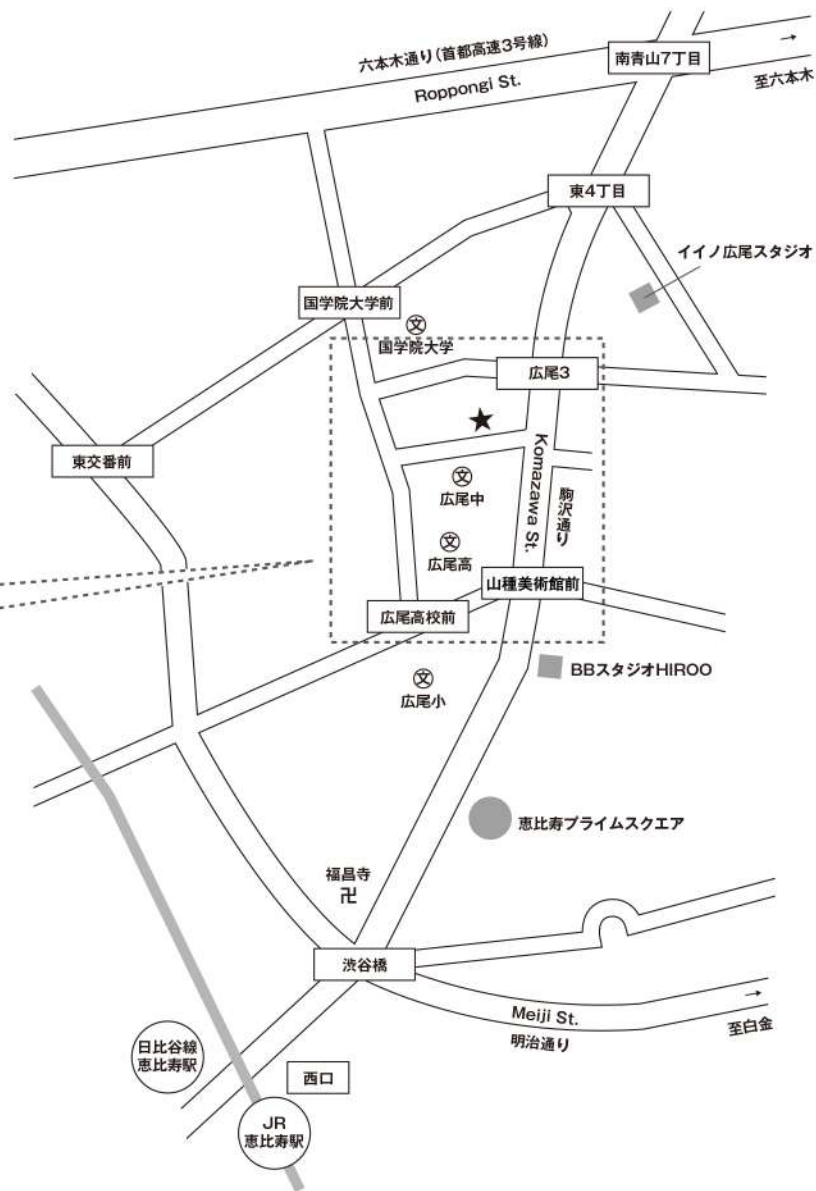

# GO-SEES HIROO

〒150-0011 東京都渋谷区東4-12-5 Tel 03-6805-5043

## ACCESS MAP

- ・地下鉄日比谷線「恵比寿駅」2番出口より徒歩11分
- ・JR「恵比寿駅」西口より徒歩11分
- ・「恵比寿駅」より都営バス「学06」、「東4丁目」下車